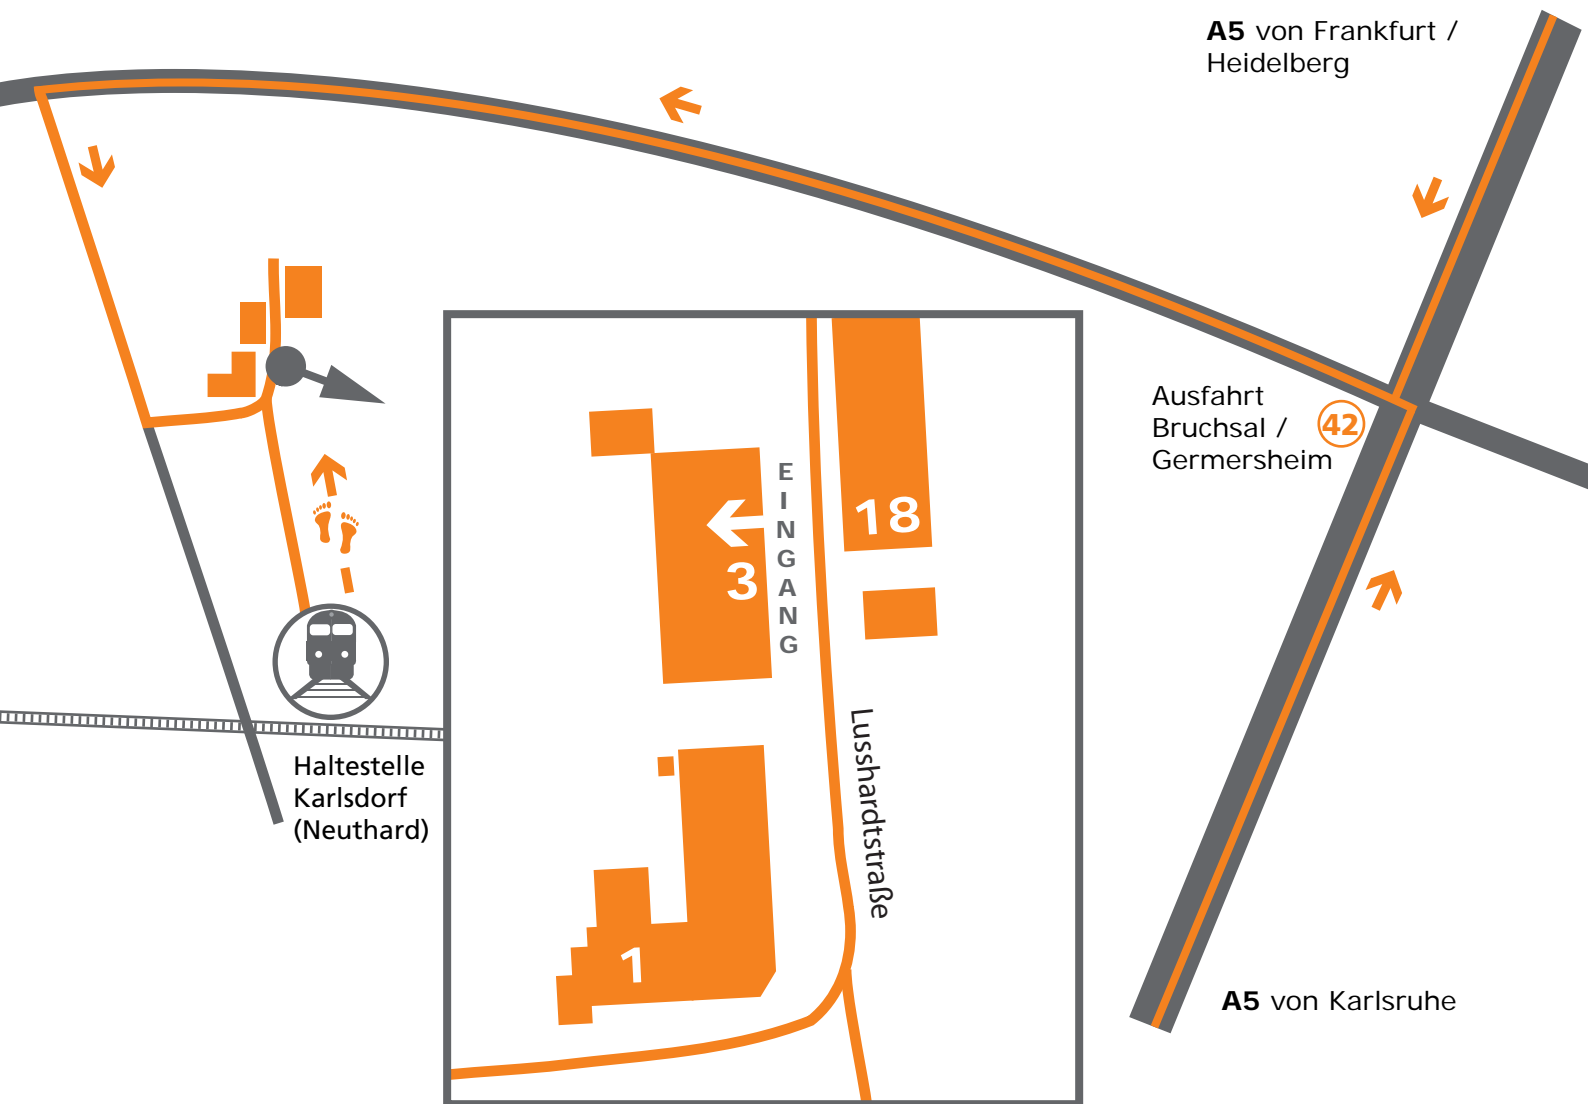

H O F A

A5 Frankfurt - Basel

- zwischen Heidelberg und Karlsruhe an der Ausfahrt 42 Bruchsal/Germersheim abfahren
- auf die B35 Richtung Germersheim fahren
- nach ca. 800 m links an der Ampel Richtung Karlsdorf Ortsmitte abbiegen
- zweite Straße links (Lusshardtstraße) einbiegen

Öffentliche Verkehrsmittel

- am Bahnhof Bruchsal in die S-Bahn nach Germersheim einsteigen
- an der Haltestelle Karlsdorf (Neuthard) aussteigen
- der Lusshardtstraße etwa 200 m folgen

Flughafen

60 Minuten (110 km) vom Flughafen Frankfurt